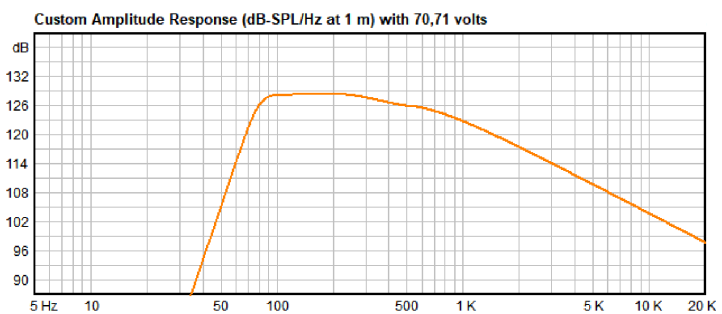

GABINETE
TR 1250

Material: Madeira 18mm
Vol. Box: 46 Litros
Sintonia do Box: 80 Hz
F3: 73 Hz

CROSSOVER
HPF: 70 @ 24 dB/8^a
LPF: 400 @ 24 dB/8^a

TRITON - INDÚSTRIA E COMÉRCIO ALTO-FALANTES LTDA
Av. Atilio Abertini, 1460, Distrito Industrial, Regente Feijó - SP
CEP: 19570-000 / Tel: +55 (18) 3279-9100