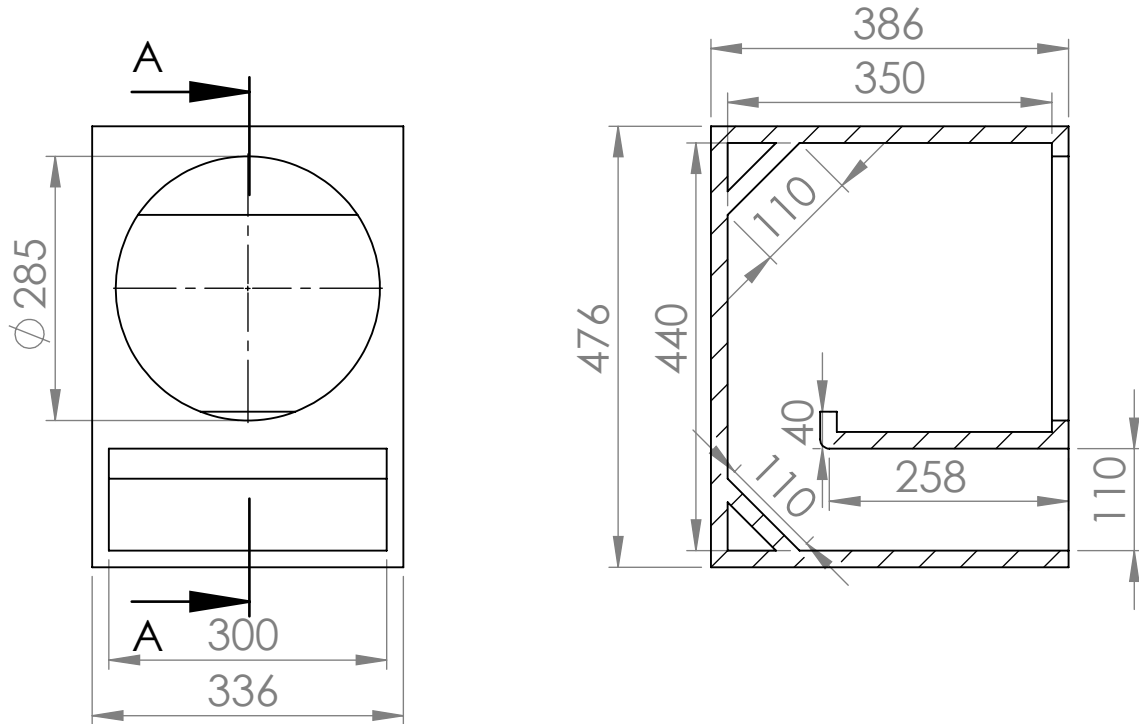

GABINETE
TR 1250

Material: Madeira 18mm
Vol. Box: 46 Litros
Sintonia do Box: 80 Hz
F3: 73 Hz

CROSSOVER
HPF: 70 @ 24 dB/8^a
LPF: 400 @ 24 dB/8^a

TRITON - INDÚSTRIA E COMÉRCIO ALTO-FALANTES LTDA
Av. Atilio Abertini, 1460, Distrito Industrial, Regente Feijó - SP
CEP: 19570-000 / Tel: +55 (18) 3279-9100