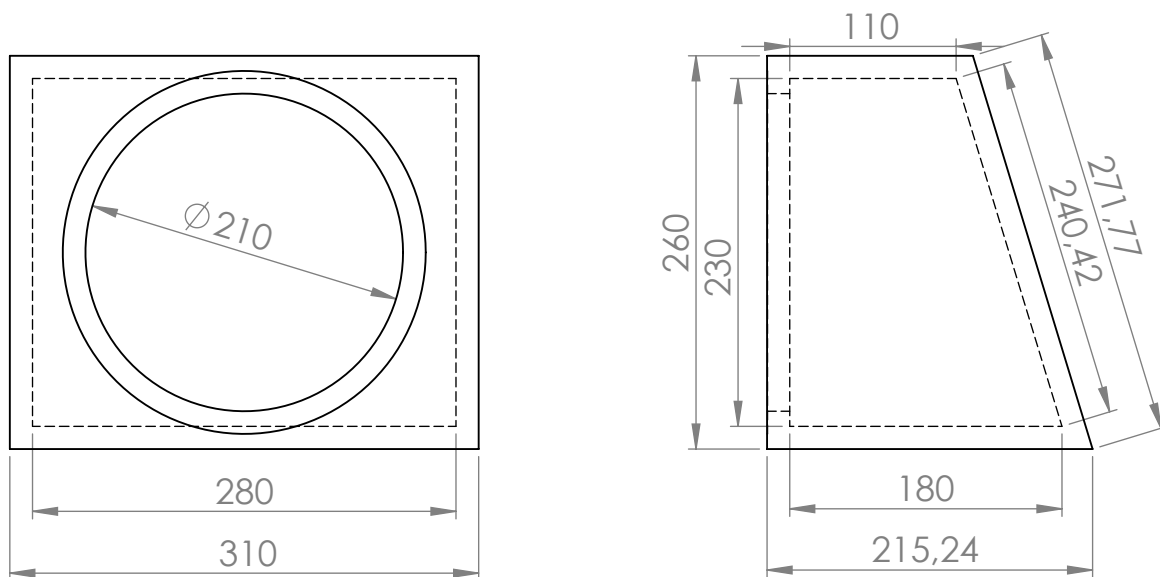

GABINETE
SUB BASS - 8"

Material: Madeira 15mm
Vol. Box : 9,37 Litros
Sintonia do Box:

CROSSOVER
HPF: 40 @ 24 dB/8ª
LPF: 160 @ 24 dB/8ª

TRITON - INDÚSTRIA E COMÉRCIO ALTO-FALANTES LTDA
Av. Afílio Albertini, 1460, Distrito Industrial, Regente Feijó - SP
CEP: 19570-000 / Tel: +55 (18) 3279-9100