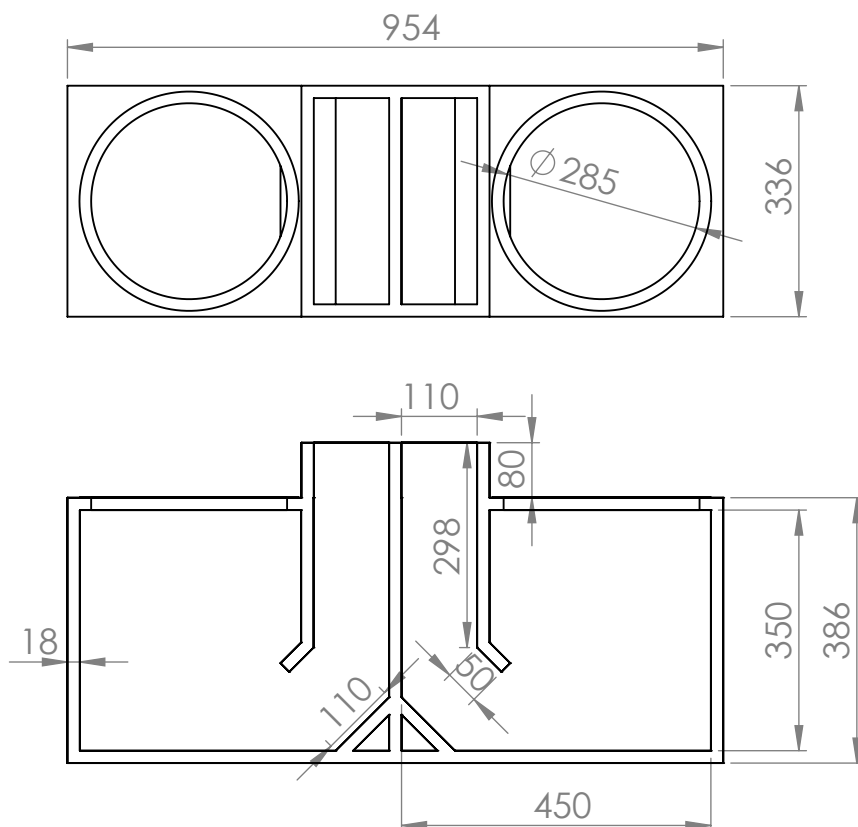

GABINETE
TR 2700 - 12"

Material: Madeira 18mm
Vol. Box : 47,25 Litros
Sintonia do Box: 75 Hz

CROSSOVER
HPF: 70 @ 24 dB/8ª
LPF: 300 @ 24 dB/8ª

TRITON - INDÚSTRIA E COMÉRCIO ALTO-FALANTES LTDA
Av. Afílio Albertini, 1460, Distrito Industrial, Regente Feijó - SP
CEP: 19570-000 / Tel: +55 (18) 3279-9100