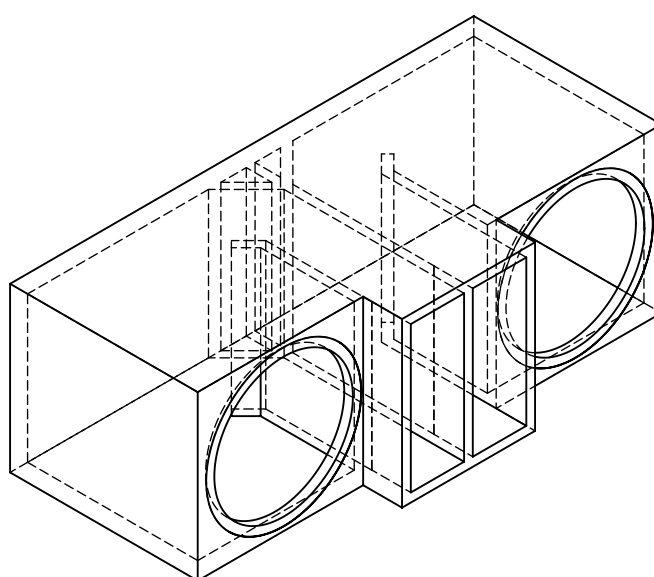

GABINETE
TR 2700 - 12"

Material: Madeira 18mm
Vol. Box : 47,25 Litros
Sintonia do Box: 75 Hz

CROSSOVER
HPF: 70 @ 24 dB/8ª
LPF: 300 @ 24 dB/8ª

TRITON - INDÚSTRIA E COMÉRCIO ALTO-FALANTES LTDA
Av. Afílio Albertini, 1460, Distrito Industrial, Regente Feijó - SP
CEP: 19570-000 / Tel: +55 (18) 3279-9100