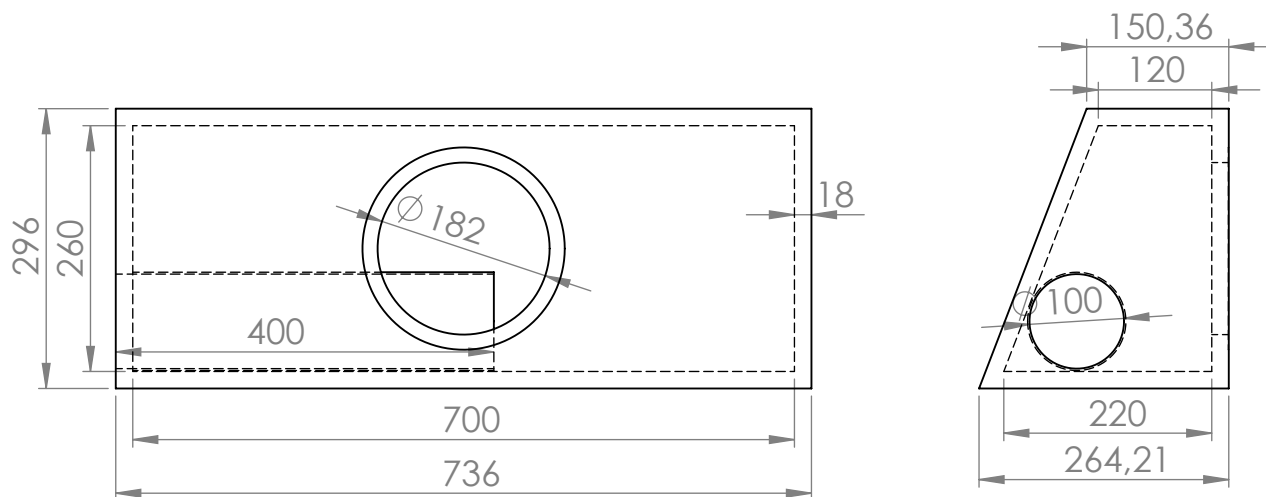

**GABINETE**  
**RED CROSS - 8"**

Material: Madeira 18mm  
Vol. Box : 30,94 Litros  
Sintonia do Box: 40 Hz

**CROSSOVER**  
HPF: 35 @ 24 dB/8ª  
LPF: 120 @ 24 dB/8ª

TRITON - INDÚSTRIA E COMÉRCIO ALTO-FALANTES LTDA  
Av. Afílio Albertini, 1460, Distrito Industrial, Regente Feijó - SP  
CEP: 19570-000 / Tel: +55 (18) 3279-9100