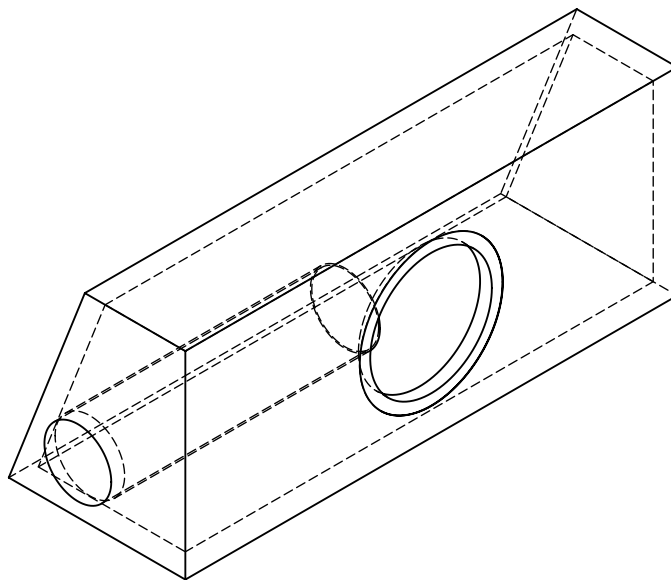

**GABINETE**  
**RED CROSS - 8"**

Material: Madeira 18mm  
Vol. Box : 30,94 Litros  
Sintonia do Box: 40 Hz

**CROSSOVER**  
HPF: 35 @ 24 dB/8ª  
LPF: 120 @ 24 dB/8ª

TRITON - INDÚSTRIA E COMÉRCIO ALTO-FALANTES LTDA  
Av. Afílio Albertini, 1460, Distrito Industrial, Regente Feijó - SP  
CEP: 19570-000 / Tel: +55 (18) 3279-9100