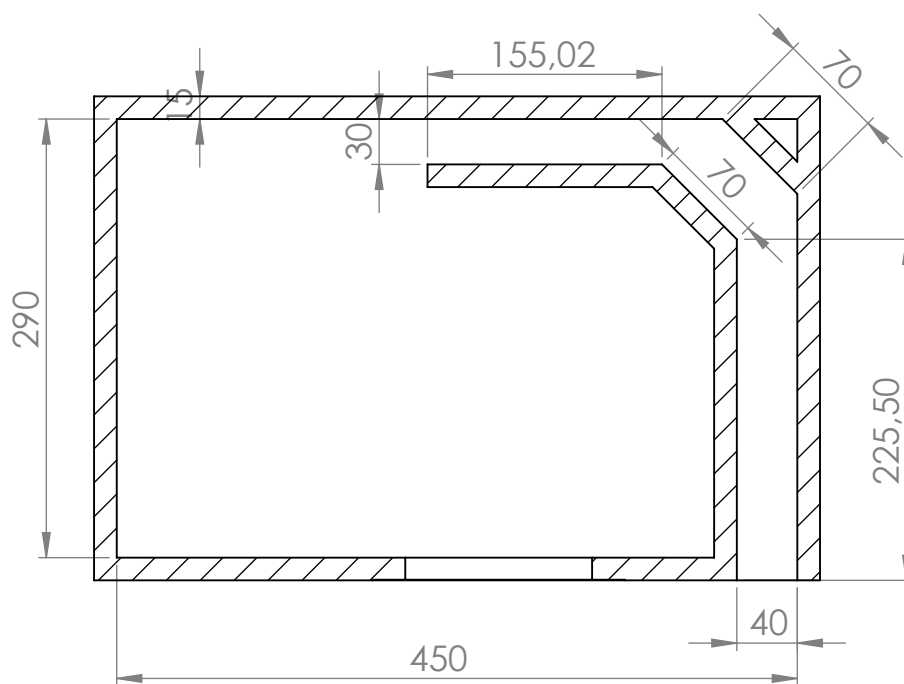

**GABINETE**  
**RED CROSS - 8"**

Material: Madeira 15mm  
Vol. Box : 30 Litros  
Sintonia do Box: 40 Hz

**CROSSOVER**  
HPF: 35 @ 24 dB/8ª  
LPF: 140 @ 24 dB/8ª

TRITON - INDÚSTRIA E COMÉRCIO ALTO-FALANTES LTDA  
Av. Afílio Albertini, 1460, Distrito Industrial, Regente Feijó - SP  
CEP: 19570-000 / Tel: +55 (18) 3279-9100