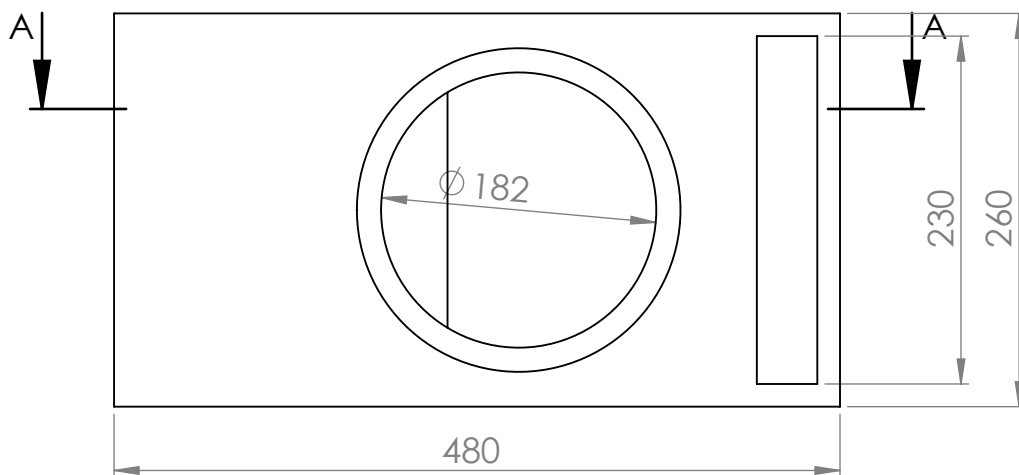

**GABINETE**  
**RED CROSS - 8"**

Material: Madeira 15mm  
Vol. Box : 30 Litros  
Sintonia do Box: 40 Hz

**CROSSOVER**  
HPF: 35 @ 24 dB/8ª  
LPF: 140 @ 24 dB/8ª

TRITON - INDÚSTRIA E COMÉRCIO ALTO-FALANTES LTDA  
Av. Afílio Albertini, 1460, Distrito Industrial, Regente Feijó - SP  
CEP: 19570-000 / Tel: +55 (18) 3279-9100