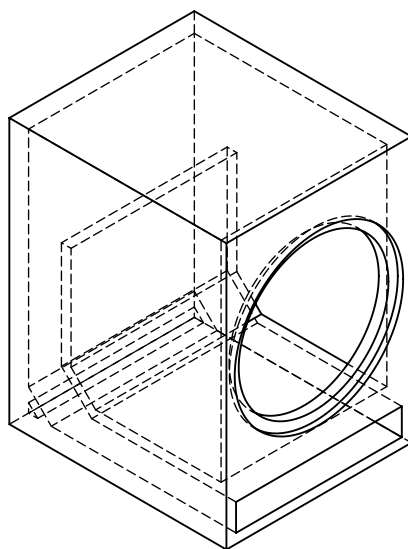

GABINETE
SUB MARAUDER -
12"

Material: Madeira 18mm
Vol. Box : 51,3 Litros
Sintonia do Box: 46 Hz

CROSSOVER
HPF: 40 @ 24 dB/8ª
LPF: 120 @ 24 dB/8ª

TRITON - INDÚSTRIA E COMÉRCIO ALTO-FALANTES LTDA
Av. Afílio Albertini, 1460, Distrito Industrial, Regente Feijó - SP
CEP: 19570-000 / Tel: +55 (18) 3279-9100