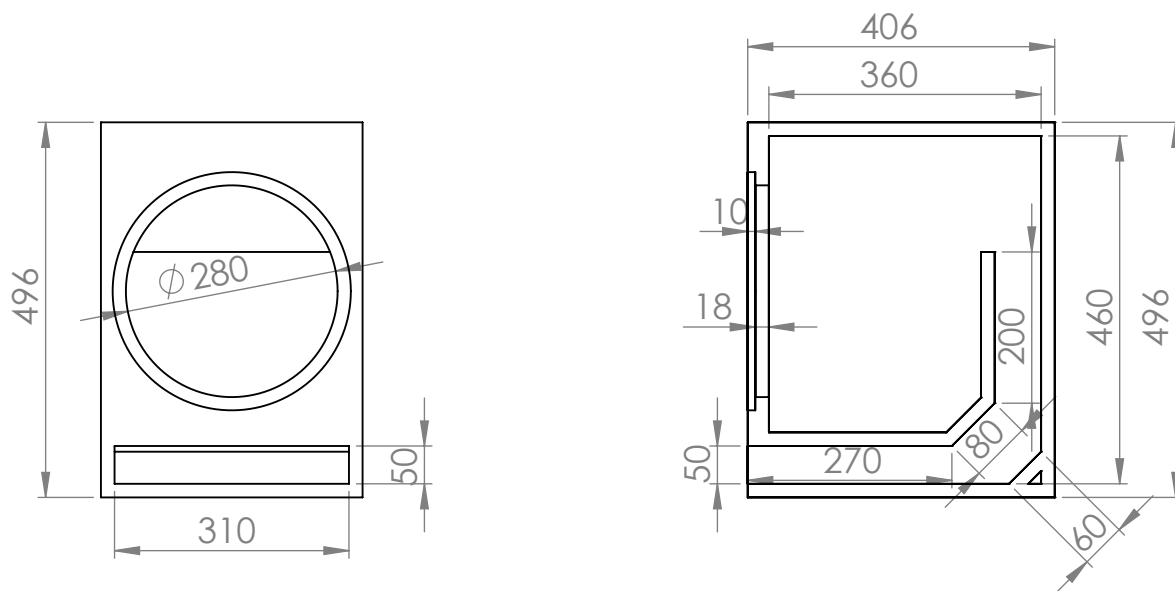

GABINETE
SUB MARAUDER -
12"

Material: Madeira 18mm
Vol. Box : 51,3 Litros
Sintonia do Box: 46 Hz

CROSSOVER
HPF: 40 @ 24 dB/8ª
LPF: 120 @ 24 dB/8ª

TRITON - INDÚSTRIA E COMÉRCIO ALTO-FALANTES LTDA
Av. Afílio Albertini, 1460, Distrito Industrial, Regente Feijó - SP
CEP: 19570-000 / Tel: +55 (18) 3279-9100