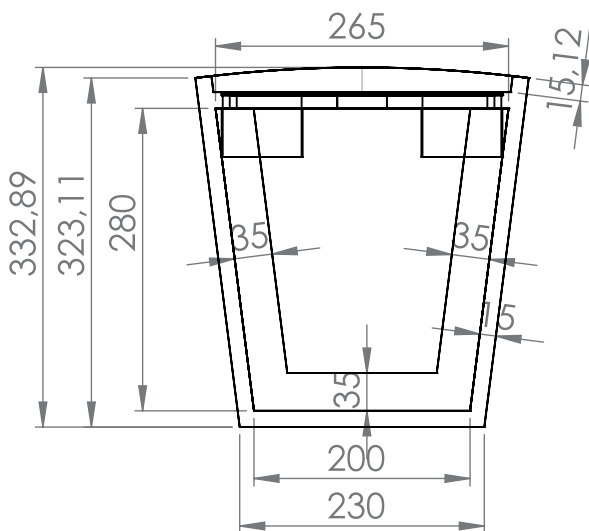

**GABINETE**

**10 SLX600  
DRIVER HD155**

Material: Madeira 15mm  
Vol. Box : 36,45 Litros  
Sintonia do Box: 69 Hz

**CROSSOVER**  
HPF: 65 @ 24 dB/8ª  
LPF: 1800 @ 24 dB/8ª

TRITON - INDÚSTRIA E COMÉRCIO ALTO-FALANTES LTDA  
Av. Afílio Albertini, 1460, Distrito Industrial, Regente Feijó - SP  
CEP: 19570-000 / Tel: +55 (18) 3279-9100