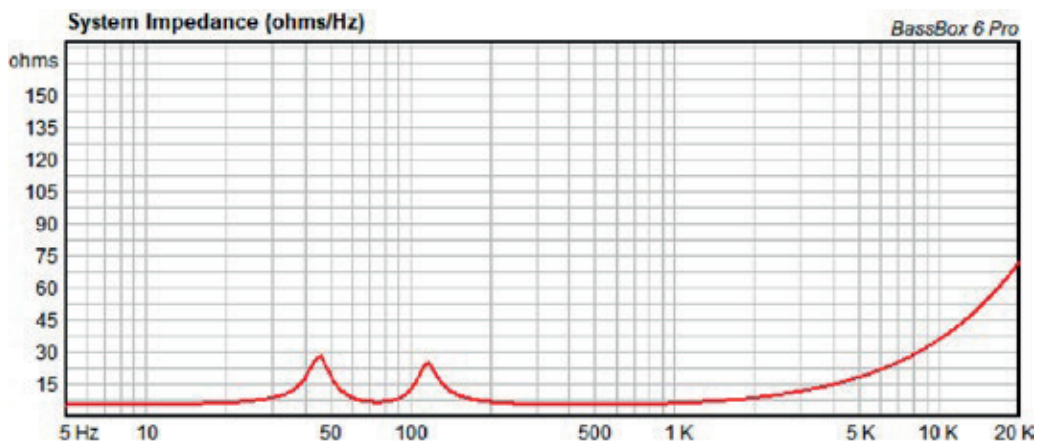

GABINETE
10 SLX600
DRIVER HD155

TRITON - INDÚSTRIA E COMÉRCIO ALTO-FALANTES LTDA
Av. Afílio Albertini, 1460, Distrito Industrial, Regente Feijó - SP
CEP: 19570-000 / Tel: +55 (18) 3279-9100