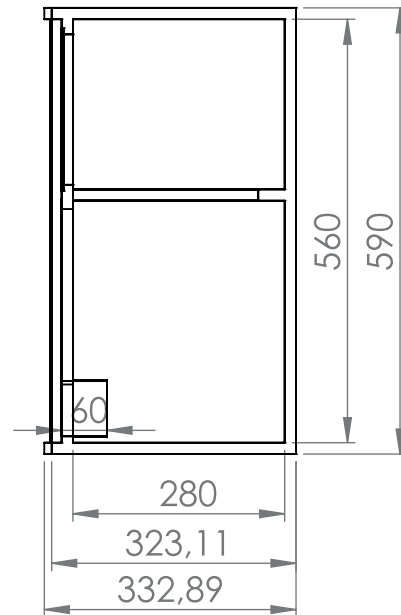

**GABINETE**

**10 SLX600  
DRIVER HD155**

Material: Madeira 15mm  
Vol. Box : 36,45 Litros  
Sintonia do Box: 69 Hz

**CROSSOVER**  
HPF: 65 @ 24 dB/8ª  
LPF: 1800 @ 24 dB/8ª

TRITON - INDÚSTRIA E COMÉRCIO ALTO-FALANTES LTDA  
Av. Afílio Albertini, 1460, Distrito Industrial, Regente Feijó - SP  
CEP: 19570-000 / Tel: +55 (18) 3279-9100