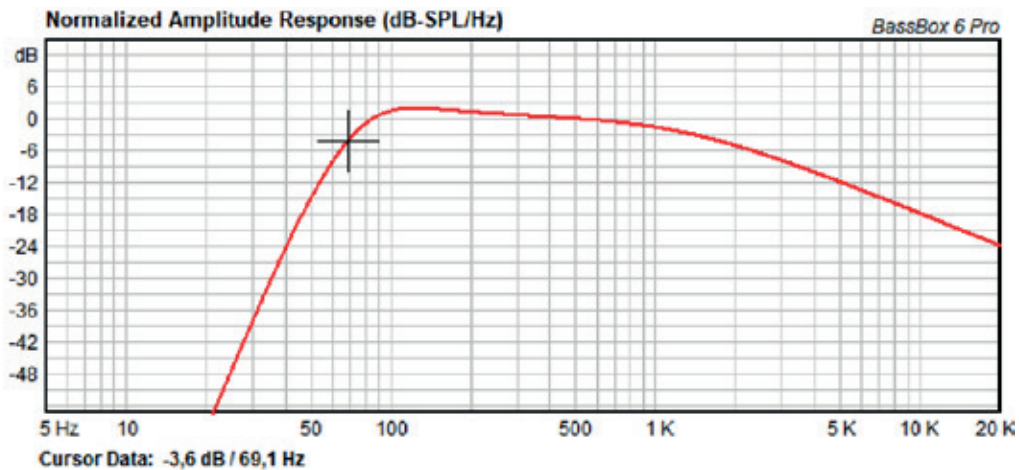

GABINETE
10 SLX600
DRIVER HD155

TRITON - INDÚSTRIA E COMÉRCIO ALTO-FALANTES LTDA
Av. Afílio Albertini, 1460, Distrito Industrial, Regente Feijó - SP
CEP: 19570-000 / Tel: +55 (18) 3279-9100