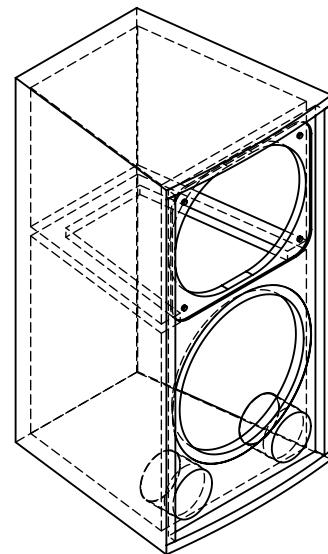

**GABINETE**

**10 SLX600  
DRIVER HD155**

Material: Madeira 15mm  
Vol. Box : 36,45 Litros  
Sintonia do Box: 69 Hz

**CROSSOVER**  
HPF: 65 @ 24 dB/8ª  
LPF: 1800 @ 24 dB/8ª

TRITON - INDÚSTRIA E COMÉRCIO ALTO-FALANTES LTDA  
Av. Afílio Albertini, 1460, Distrito Industrial, Regente Feijó - SP  
CEP: 19570-000 / Tel: +55 (18) 3279-9100