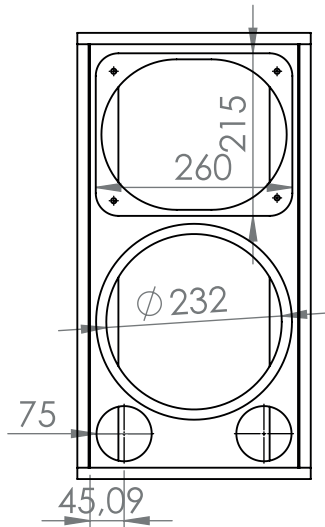

**GABINETE**

**10 SLX600  
DRIVER HD155**

Material: Madeira 15mm  
Vol. Box : 36,45 Litros  
Sintonia do Box: 69 Hz

**CROSSOVER**  
HPF: 65 @ 24 dB/8ª  
LPF: 1800 @ 24 dB/8ª

TRITON - INDÚSTRIA E COMÉRCIO ALTO-FALANTES LTDA  
Av. Afílio Albertini, 1460, Distrito Industrial, Regente Feijó - SP  
CEP: 19570-000 / Tel: +55 (18) 3279-9100