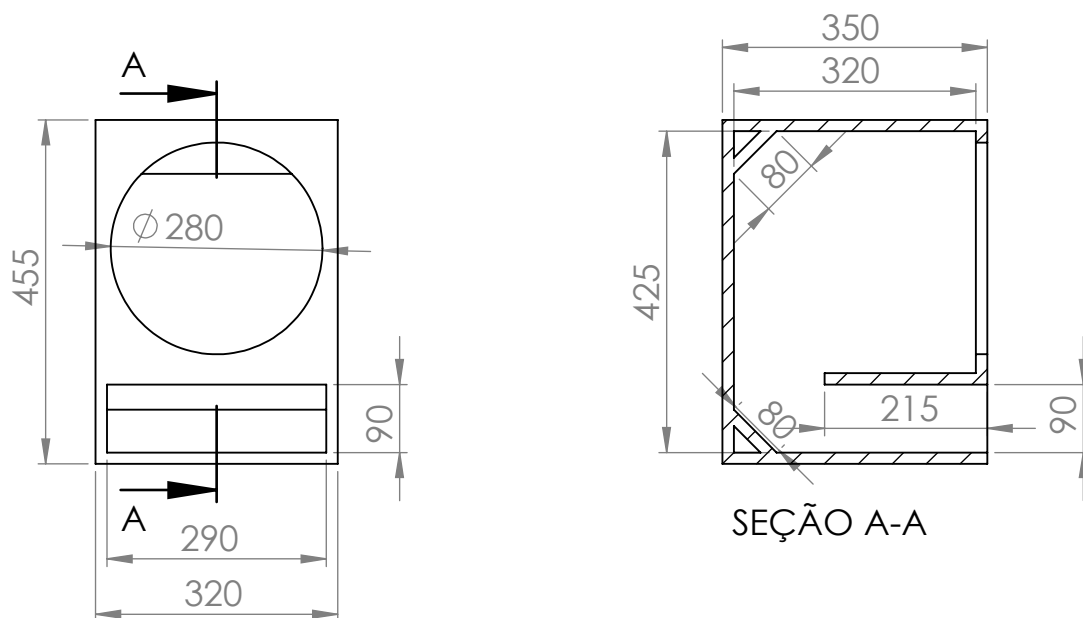

GABINETE
TR 620 - 12"

Material: Madeira 18mm
Vol. Box : 41,6 Litros
Sintonia do Box: 83 Hz

CROSSOVER
HPF: 80 @ 24 dB/8ª
LPF: 400 @ 24 dB/8ª

TRITON - INDÚSTRIA E COMÉRCIO ALTO-FALANTES LTDA
Av. Afílio Albertini, 1460, Distrito Industrial, Regente Feijó - SP
CEP: 19570-000 / Tel: +55 (18) 3279-9100